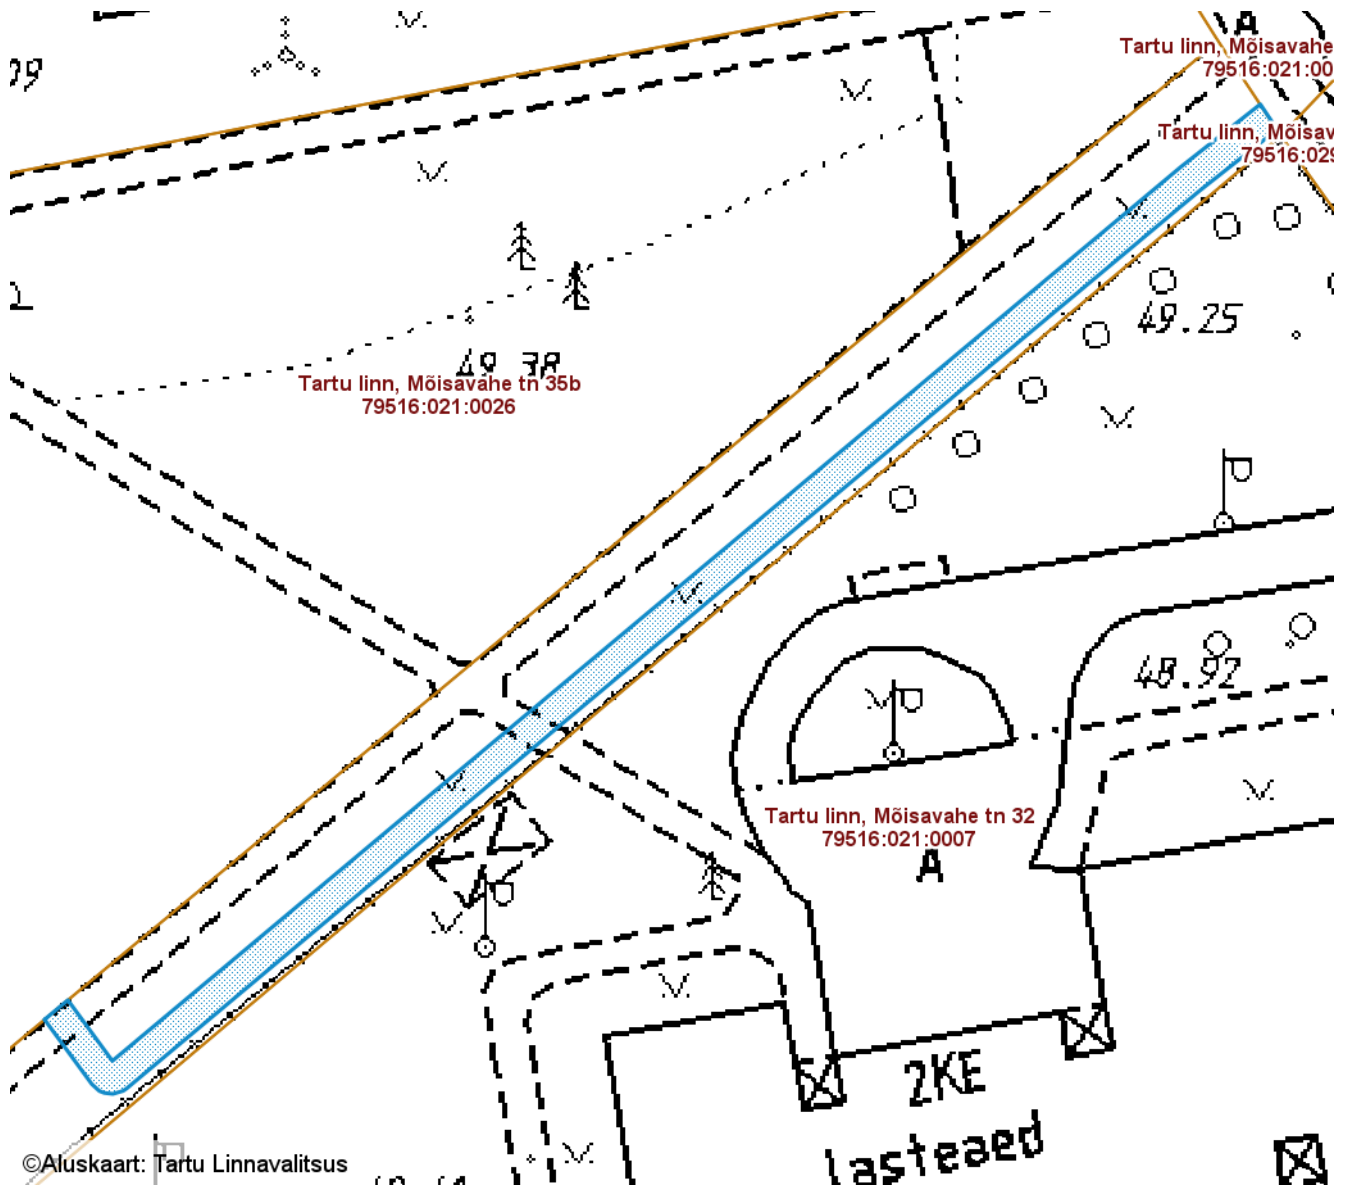

ISIKLIKU KASUTUSÕIGUSEGA KOORMATAVA
ALA SKEEM

Tartu linn, Mõisavahe tänav T14 (79516:028:0052)

M 1 : 500

— Isikliku kasutusõigusega seatav
maa-ala 210 m²
(0,4 kV maakaabelliin)

Nr	X	Y
1	6473444.13	662434.58
2	6473445.41	662436.12
3	6473441.40	662439.06
4	6473500.41	662509.67
5	6473504.55	662514.92
6	6473502.88	662516.04
7	6473498.86	662510.93
8	6473463.50	662468.58
9	6473439.59	662440.01
10	6473439.42	662439.77
11	6473439.22	662439.09
12	6473439.29	662438.51
13	6473439.41	662438.20
14	6473439.87	662437.70

Koostas: **Pille Toom**